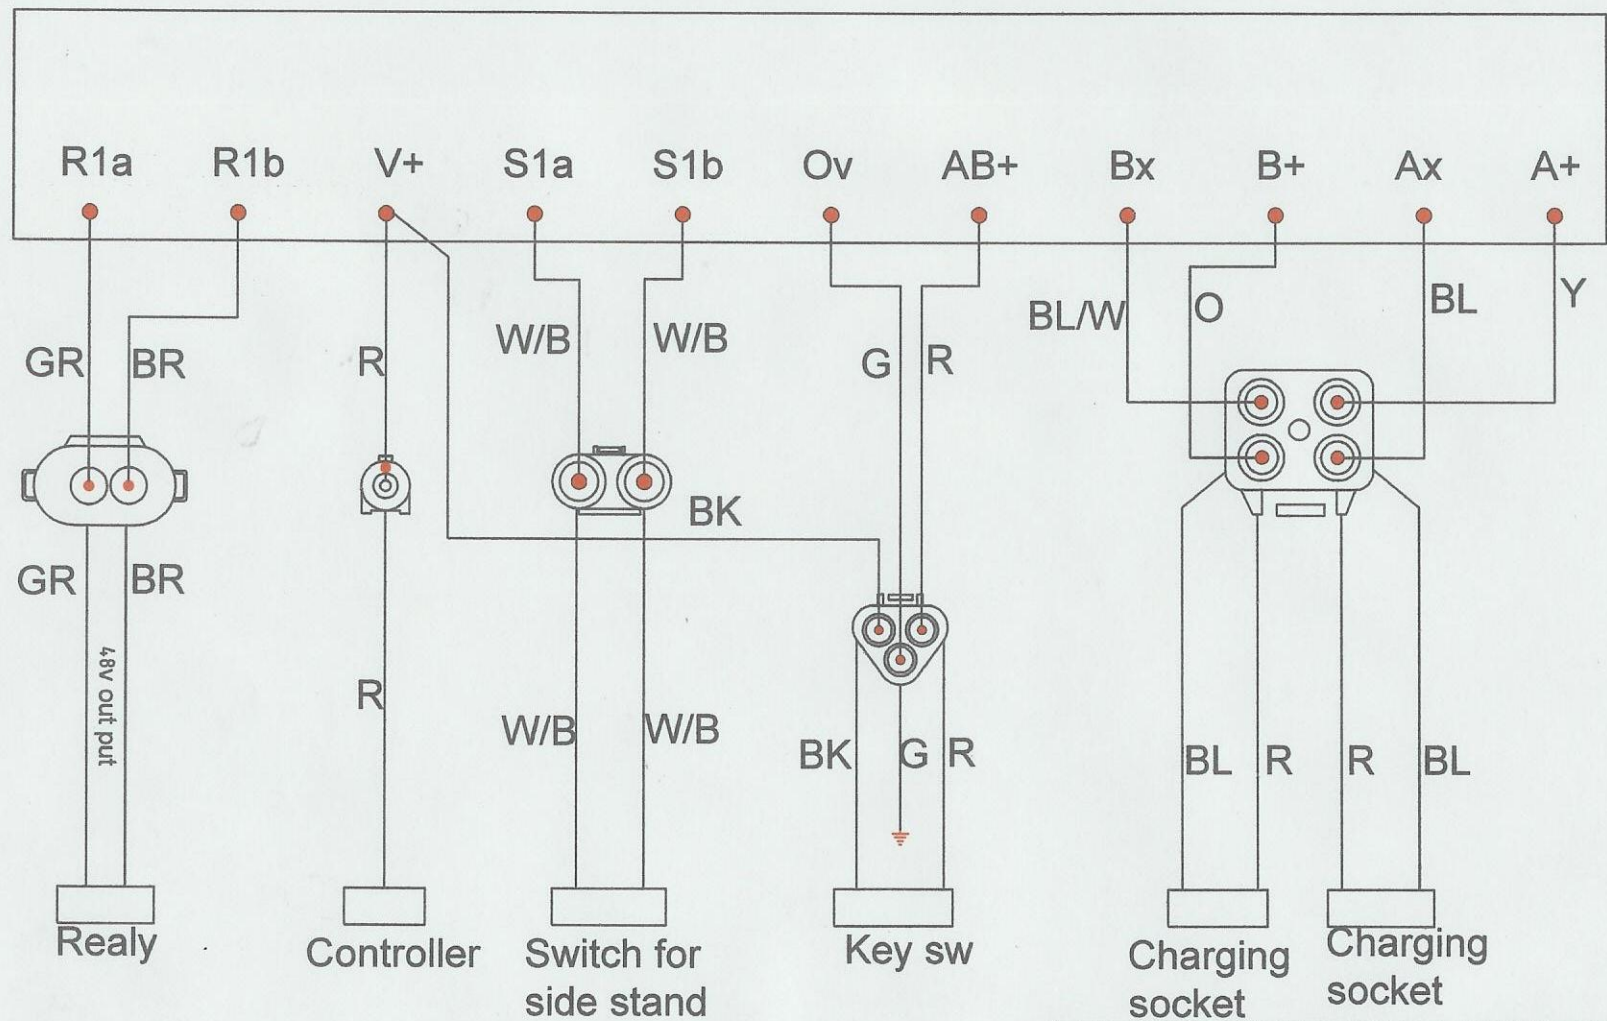

更改号	更改日期	更改内容	姓名	日期

- R:RED
- Y:YELLOW
- G:GREEN
- BW:BROW
- O:ORANGE
- GR:GREY
- BL:BLUE
- BR:BROW
- BK:BLACK

设计			充电转换盒接线图  材料:	图号	YH-JS-C-408			
校对				审核				
审核				日期				
标准化				共 张	第 A 页			
批准				毅和电器有限公司				